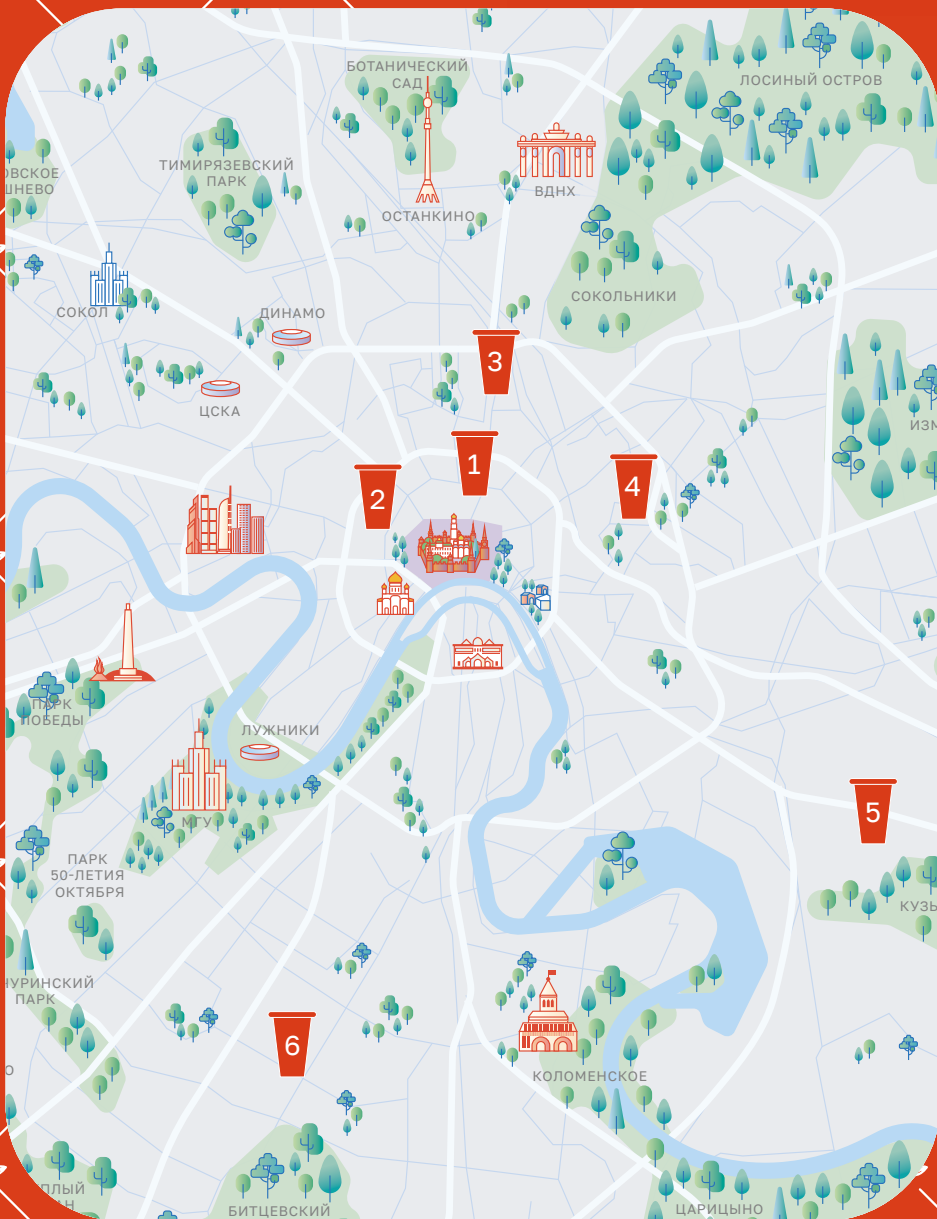

ЛЕДЯНОЙ МОСКОВСКИЙ ЧАЙ КАРТА

АДРЕСА

- 1 ЦАО, ПЛОЩАДЬ РЕВОЛЮЦИИ
- 2 ЦАО, ТВЕРСКАЯ ПЛОЩАДЬ
- 3 СВАО, УЛ. ГРЕКОВА, ВЛ. 3Ж
- 4 ВАО, СКВЕР У ГОЛЪЯНОВСКОГО ПРУДА
- 5 ЮВАО, КУЗЬМИНКИ, ПЛОЩАДЬ СЛАВЫ
- 6 ЮЗАО, ПРОФСОЮЗНАЯ, ВЛ. 41