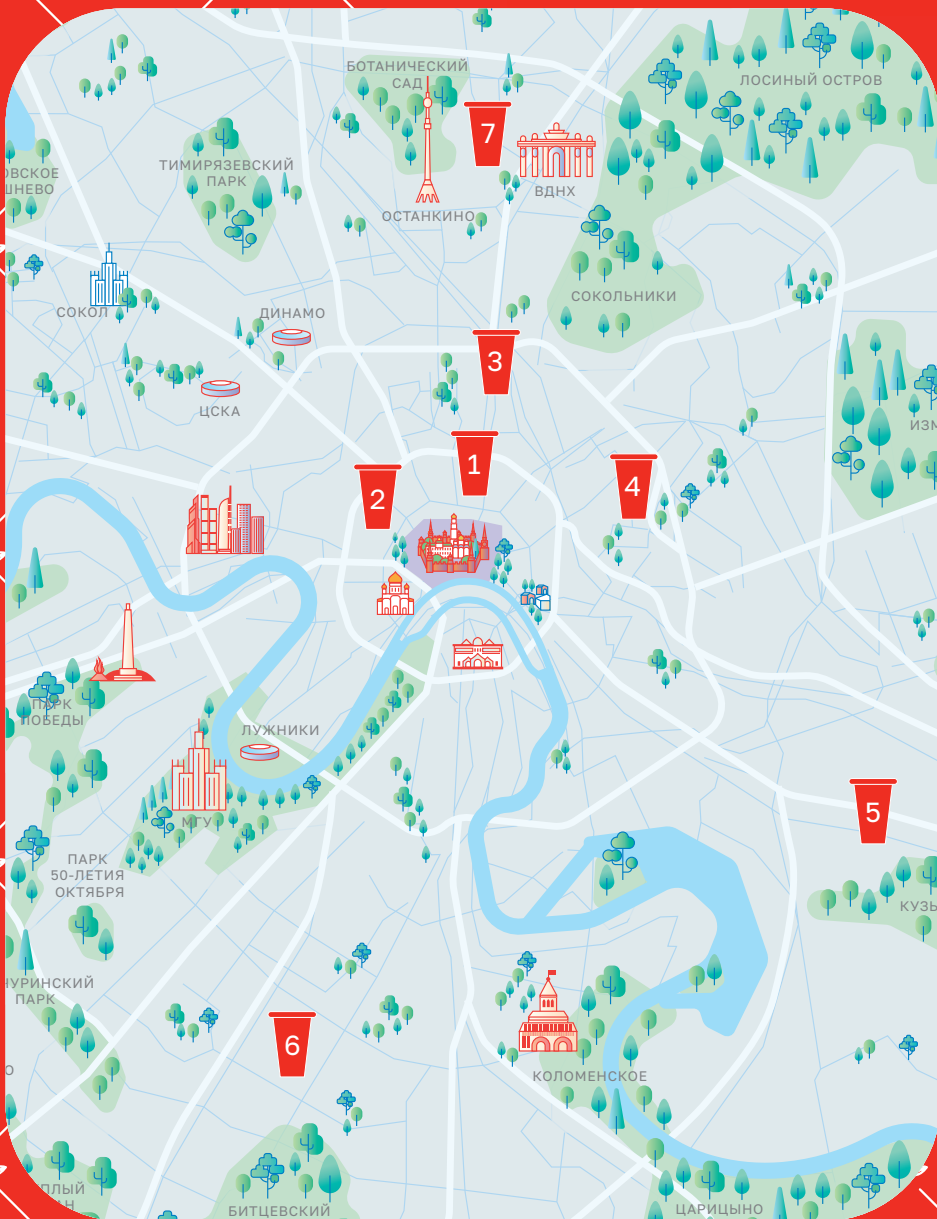

ЛЕДЯНОЙ МОСКОВСКИЙ ЧАЙ КАРТА

АДРЕСА

- 1 ЦАО, ПЛОЩАДЬ РЕВОЛЮЦИИ
- 2 ЦАО, ТВЕРСКАЯ ПЛОЩАДЬ
- 3 СВАО, УЛ. ГРЕКОВА, ВЛ. 3Ж
- 4 ВАО, СКВЕР У ГОЛЪЯНОВСКОГО ПРУДА
- 5 ЮВАО, КУЗЬМИНКИ, ПЛОЩАДЬ СЛАВЫ
- 6 ЮЗАО, ПРОФСОЮЗНАЯ, ВЛ. 41
- 7 2-Я ОСТАНКИНСКАЯ УЛ.3,
ПЛОЩАДКА «СОЛНЦЕ МОСКВЫ»
(КАФЕ-МОРОЖЕНОЕ BRANDICE)